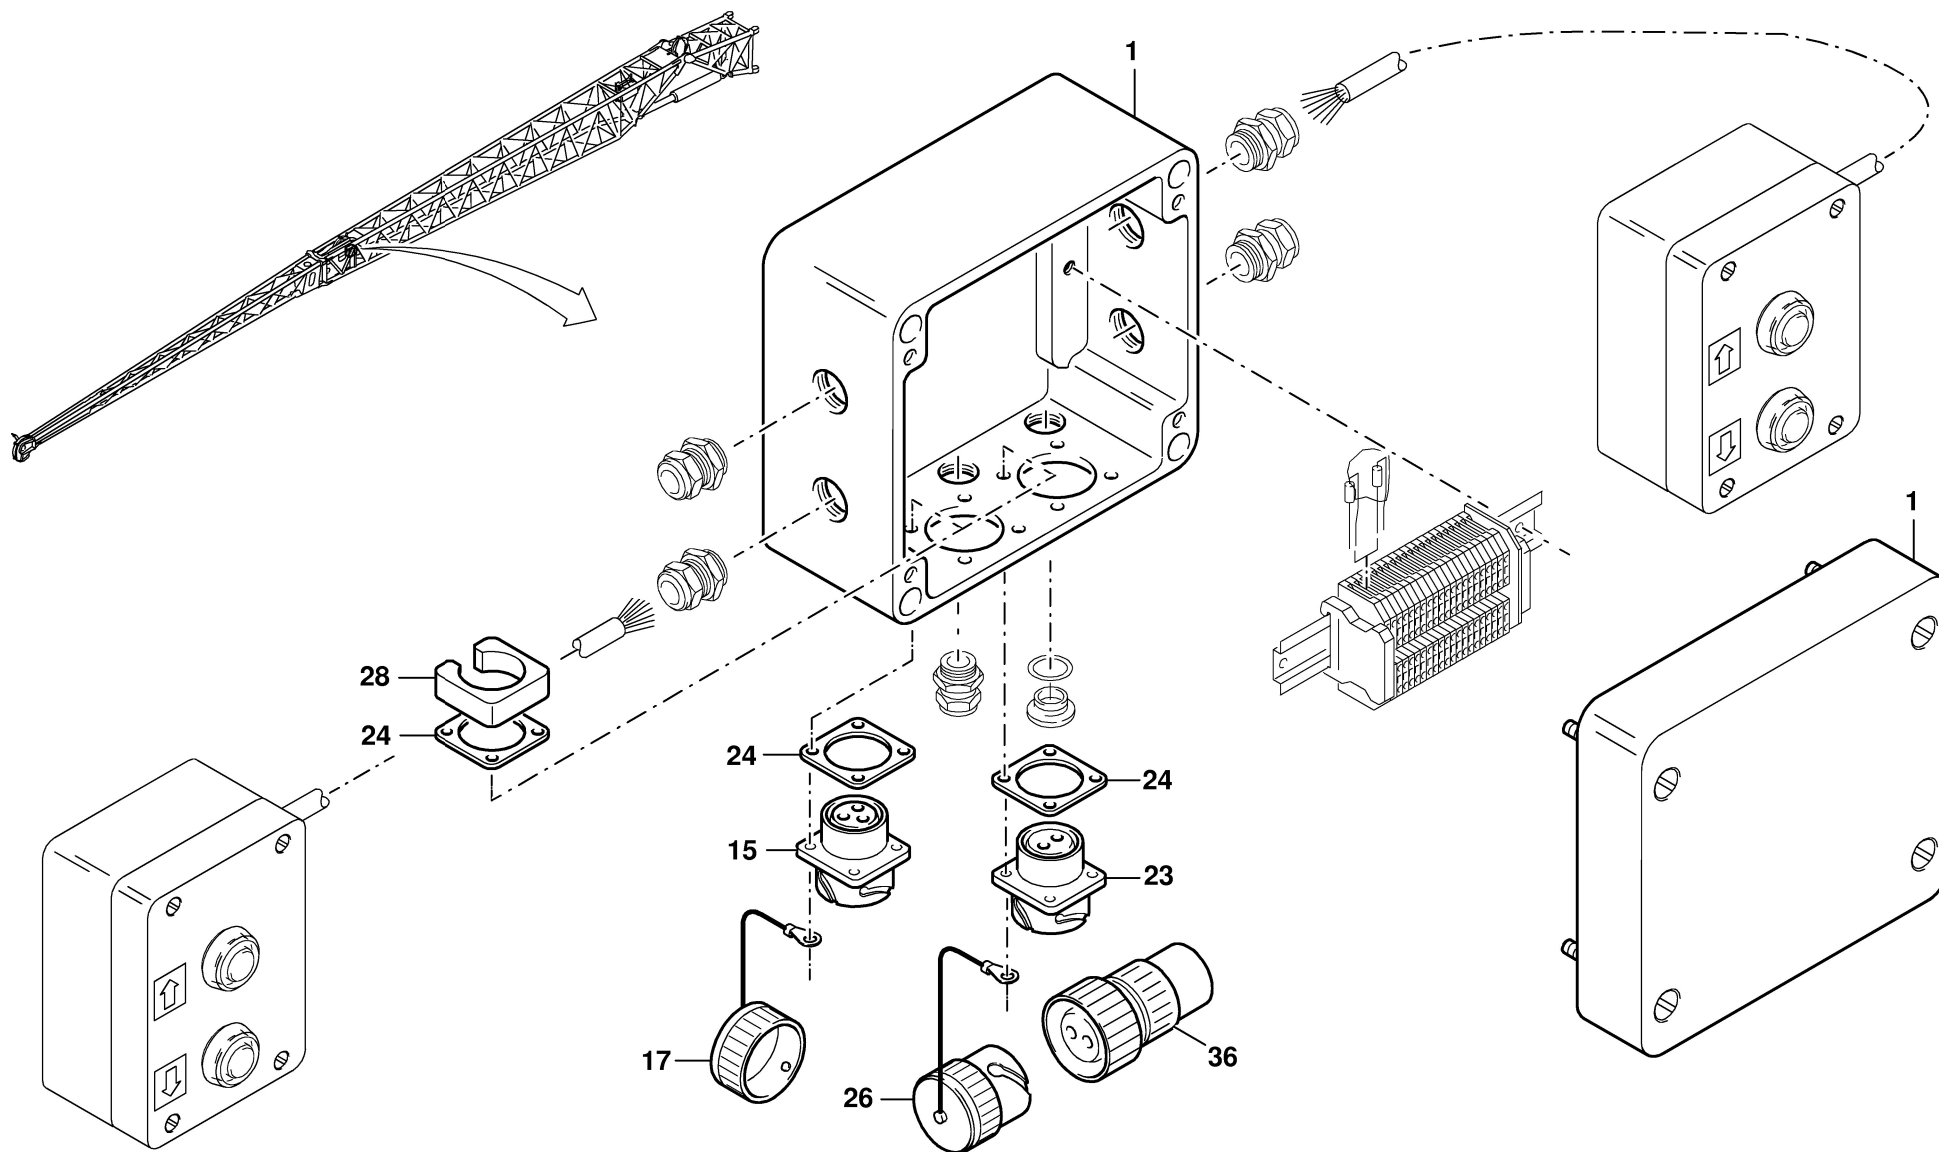

**GROVE**

ELEKTROTEILE KLEMMENKASTEN  
ELECTRICAL PARTS FOR TERMINAL BOX

BILDTAFEL  
PICTORIAL DISPLAY

05.03

**3053057-ETL A**

1/2

**GMK 6220**  
**BE 710**  
**G 806**

**GROVE**

ELEKTROTEILE KLEMMENKASTEN  
ELECTRICAL PARTS FOR TERMINAL BOX

BILDТАFЕL  
PICTORIAL DISPLAY

05.03

**3053057-ETL A**

2/2

**GMK 6220**  
**BE 710**  
**G 806**